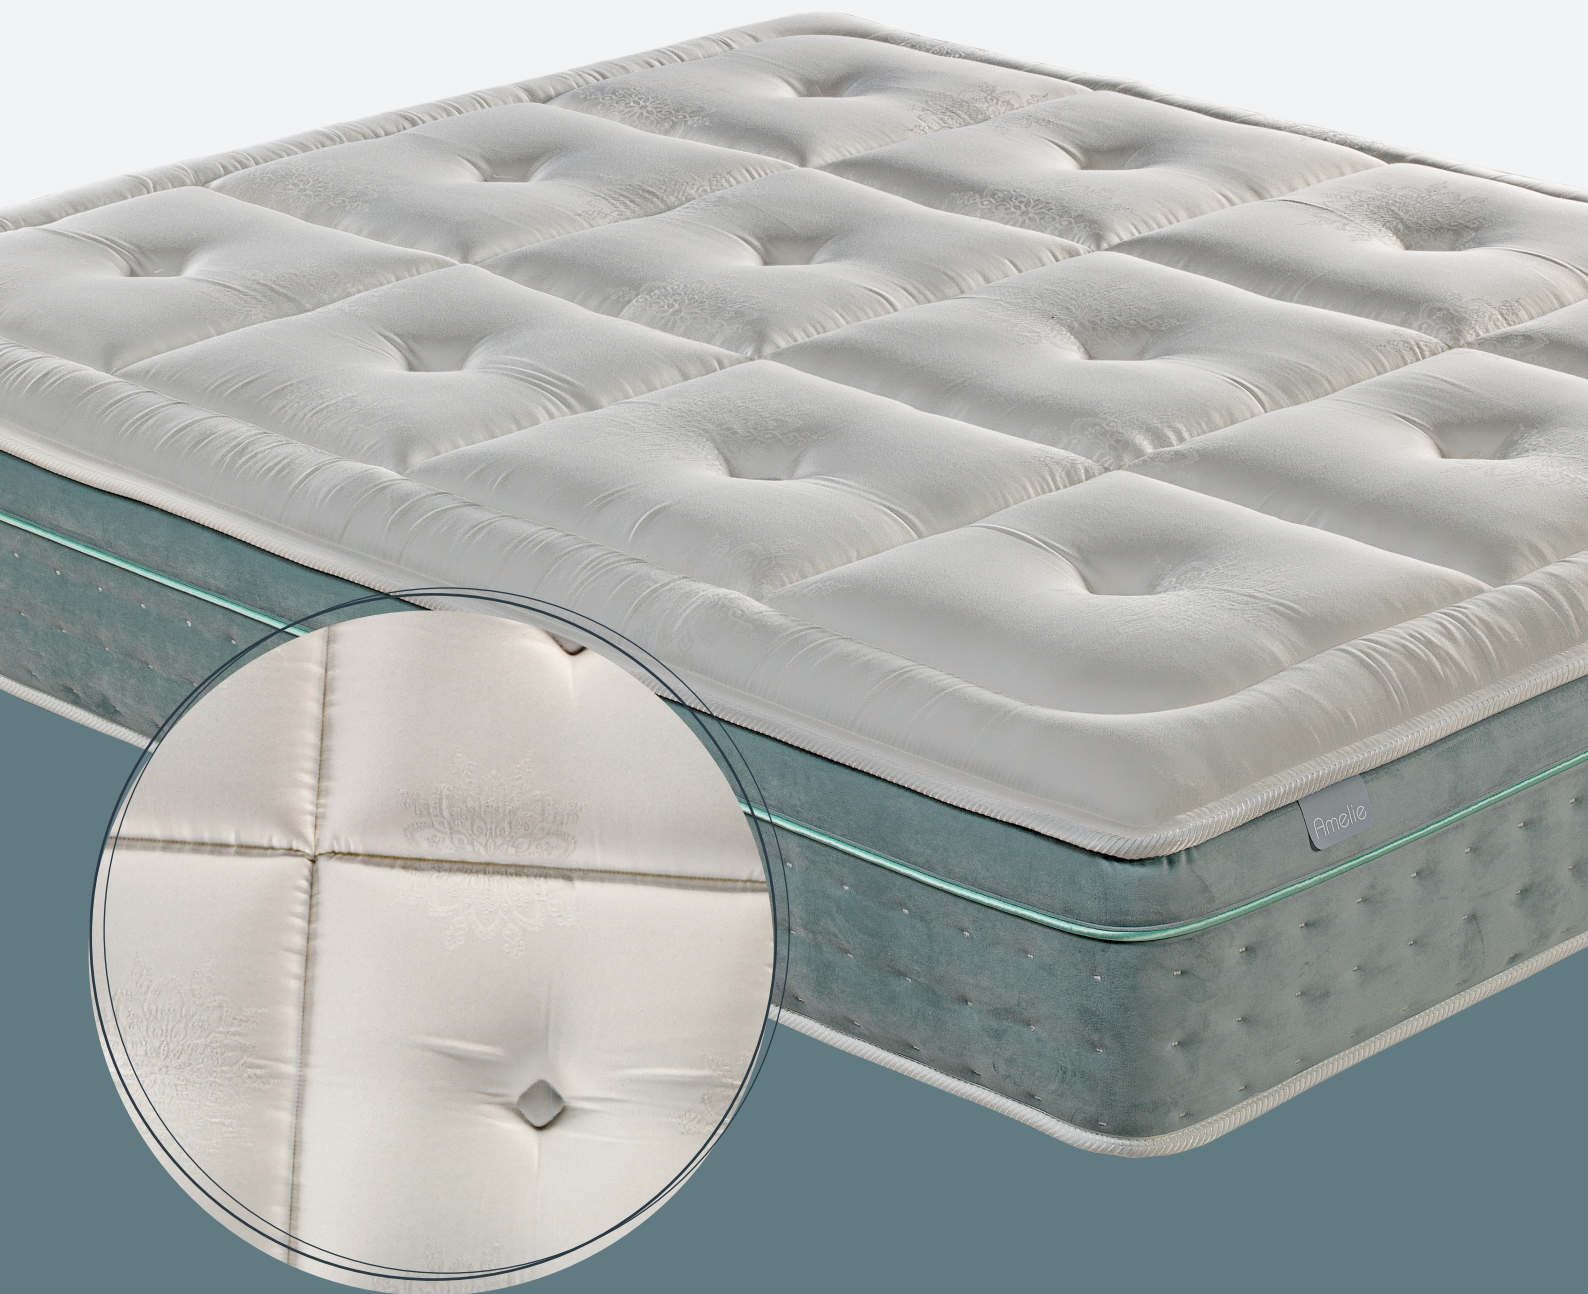

# Amelie

CM11710

Epeda

en exclusiva para  
**Conforama**

### MUELLES + VISCO

MULTIAIR

Bloque de muelles ensacados que se adaptan punto por punto a la morfología de cada durmiente y favorece la independencia de lechos.

VISCOFEEL

Espuma viscoelástica de alta densidad con componentes de origen natural.

TOPPROGRESSION

Combinación de dos capas de HR Supersoft y una de fibra de poliéster que produce un contacto suave y progresivo para un descanso de mayor calidad.

TOPPROTECTION

Protección higiénica total y permanente contra ácaros, bacterias

FIRMEZA

suave

firme

TRANSPIRABILIDAD

media

alta

Altura: 30cm

|         |        |        |        |        |        |        |         |
|---------|--------|--------|--------|--------|--------|--------|---------|
| MEDIDAS | 80X182 | 80X190 | 80X200 | 90X182 | 90X190 | 90X200 | 105X182 |
| CÓDIGOS | 764726 | 764727 | 764728 | 764729 | 764730 | 764731 | 764732  |