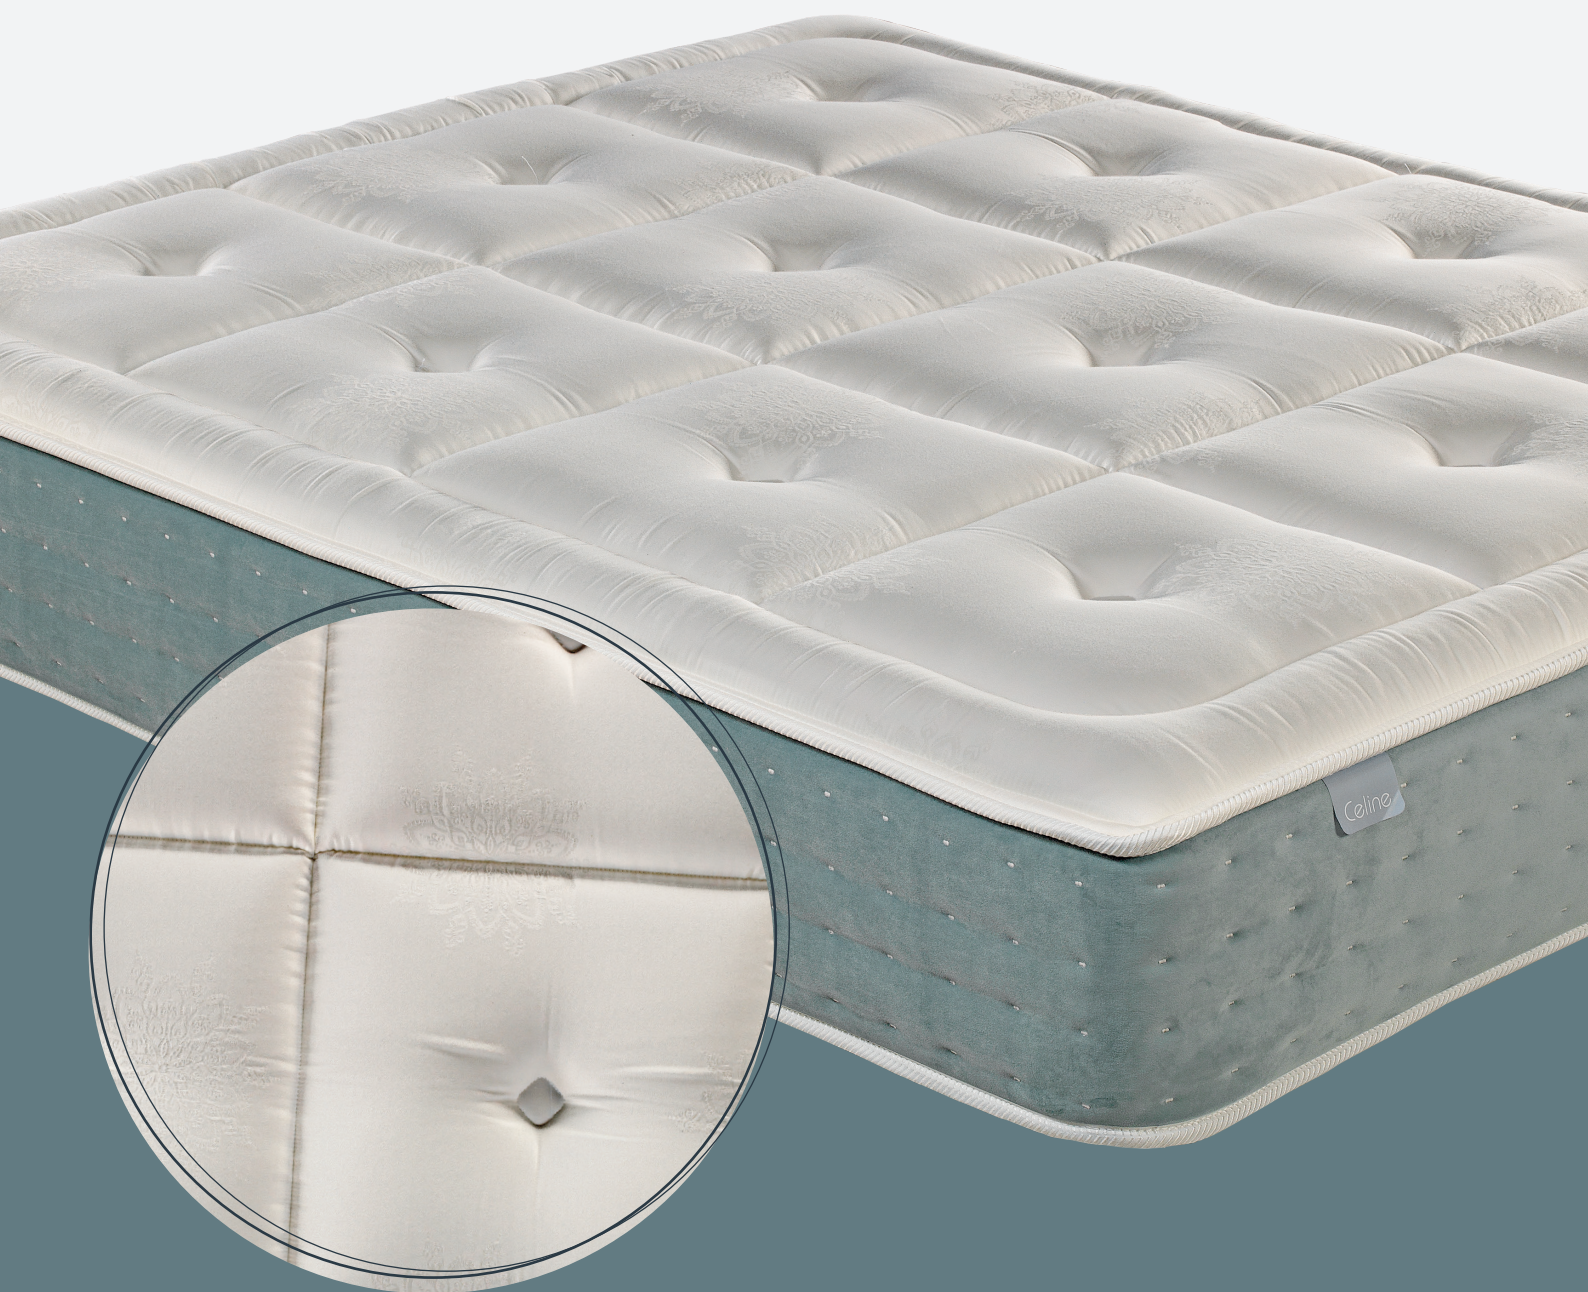

Celine

CM11711

Epeda

en exclusiva para
Conforama

Celine

CM11711

Epeda

MUELLES + ESPUMA

MULTIAIR

Bloque de muelles ensacados que se adaptan punto por punto a la morfología de cada durmiente y favorece la independencia de lechos.

TOPPROGRESSION

Combinación de dos capas de HR Supersoft y una de fibra de poliéster que produce un contacto suave y progresivo para un descanso de mayor calidad.

TOPPROTECTION

Protección higiénica total y permanente contra ácaros, bacterias

FIRMEZA

suave

firme

TRANSPIRABILIDAD

media

alta

Altura: 29cm

MEDIDAS	80X182	80X190	80X200	90X182	90X190	90X200	105X182
CÓDIGOS	764701	764702	764703	764704	764705	764706	764707
MEDIDAS	105X190	105X200	120X182	120X190	120X200	135X182	135X190
CÓDIGOS	764708	764709	764710	764711	764712	764713	764714
MEDIDAS	135X200	140X182	140X190	140X200	150X182	150X190	150X200
CÓDIGOS	764715	764716	764717	764718	764719	764554	764720
MEDIDAS	160X182	160X190	160X200	180X182	180X190	180X200	
CÓDIGOS	764721	764722	764723	764724	764725	764555	