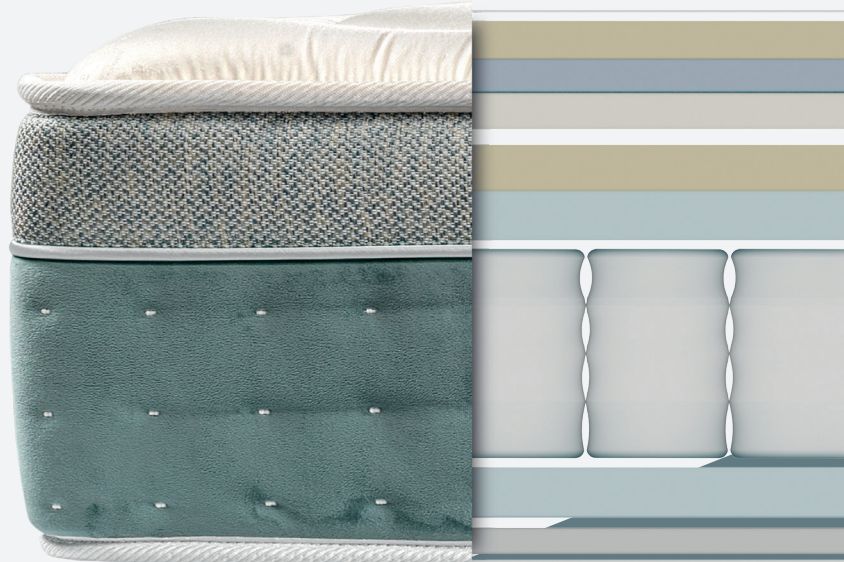

### MUELLES + VISCO

MULTIAIR

Bloque de muelles ensacados que se adaptan punto por punto a la morfología de cada durmiente y favorece la independencia de lechos.

VISCOFEEL

Espuma viscoelástica de alta densidad con componentes de origen natural.

TOPPROGRESSION

Combinación de dos capas de HR Supersoft y una de fibra de poliéster que produce un contacto suave y progresivo para un descanso de mayor calidad.

TOPPROTECTION

Protección higiénica total y permanente contra ácaros, bacterias.

FIRMEZA suave firme

TRANSPIRABILIDAD media alta

Altura: 31cm

MEDIDAS	80X182	80X190	80X200	90X182	90X190	90X200	105X182
CÓDIGOS	113764	113765	113766	113767	113768	113769	113770

MEDIDAS	105X190	105X200	110X182	110X190	110X200	120X182	120X190
CÓDIGOS	113771	113772	113773	113774	113775	113776	113777