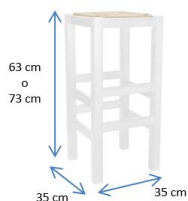

TABURETE

WOODEN ANA

DISPONIBILIDAD

COLORES:

791719 BLANCO Bajo

791720 BLANCO Medio

791720 BLANCO Alto

MATERIALES Y CARACTERISTICAS:

Taburetes de madera de pino y asiento de anea.

DIMENSIONES:

Conforama