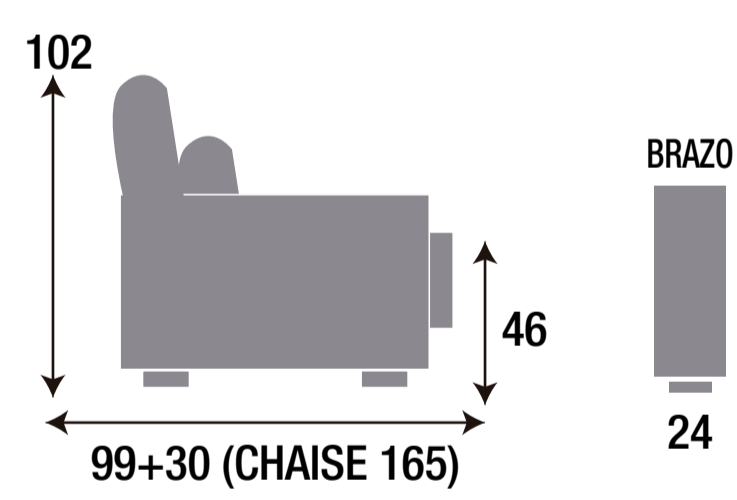

# WILLY

MÁS INFORMACIÓN

PIEL 100% GENUINA

CHAISE LONGUE DERECHO

MEDIDA TOTAL 276 CMS

CHAISE LONGUE IZQUIERDO

MEDIDA TOTAL 276 CMS

CABEZALES RECLINABLES

## Características

ASIENTOS DESLIZANTES

CABEZALES RECLINABLES

ALMOHADAS RESPALDO Y ASIENTOS DESENFUNDABLES

PATAS

PATAS PVC COLOR WENGUÉ