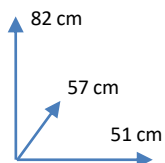

SILLA

BOSTON

COLORES:

VERDE
765897

DIMENSIONES:

MATERIALES Y CARACTERISTICAS:

- Patas de tubo de acero, color negro.
- Asiento y respaldo tapizados en terciopelo, color verde oscuro.

Conforama