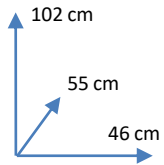

SILLA

VELVET

COLORES:

DIMENSIONES:

GRIS
760822

AZUL
760823

MATERIALES Y CARACTERISTICAS:

- Estructura en madera maciza de haya.
- Asiento y respaldo tapizados en tela efecto terciopelo..