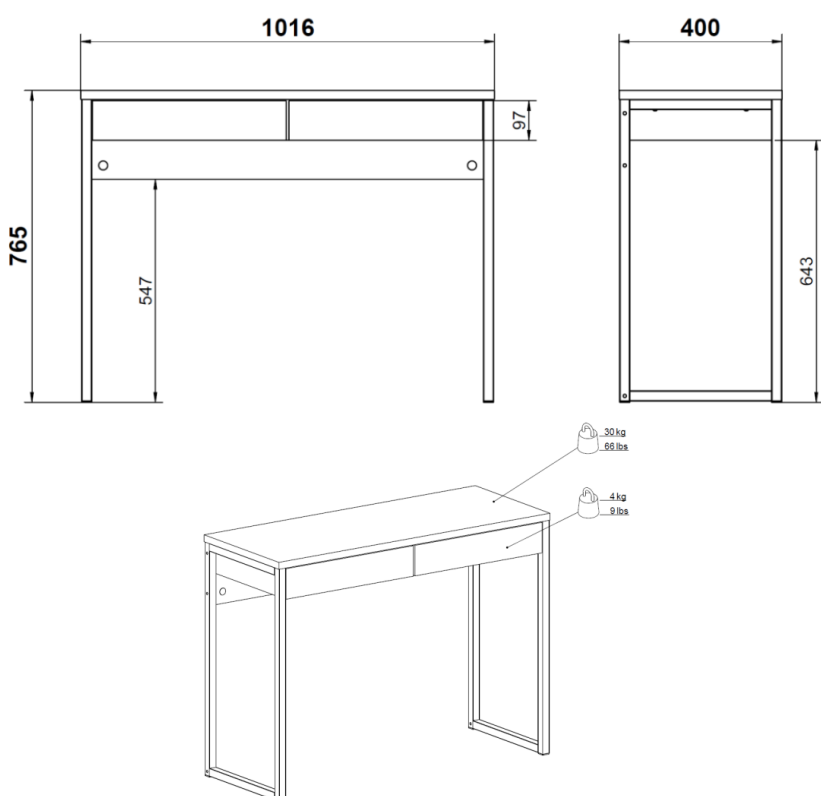

Serie

ROMA (Escritorio)

Dimensiones:

Materiales y características:

- Escritorio con 2 cajones
- Estructura en panel de partículas y patas metálicas
- MEDIDAS: 101,6AN X 76,5AL X 40FON

LACADO BLANCO BRILLO
760660