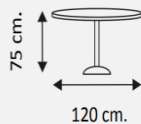

MESA

ASTRA

COLORES:

CROMO
375968

DIMENSIONES:

MATERIALES Y CARACTERISTICAS:

- Mesa Redonda Fija.
- Estructura de Metal cromado.
- Sobre de Cristal templado.
- Número de Bultos: 2.
- Medidas Producto Embalado: 126anx126alx5,7fon cm
136anx26alx10fon cm