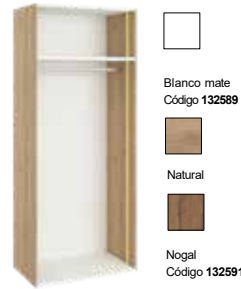

VESTIDOR NATURE

Aprovecha tu espacio al máximo

EL PRIMER PASO: TUS MÓDULOS

Necesario pack de bisagras para puerta fincohera Cód. 133193

- Módulo para 1p izquierda 51 cm, Natural Cód. 132575
- Módulo para 1p derecha 51 cm, Natural Cód. 132578

- Módulo para 1p izquierda con LED izquierda 51 cm, Natural Cód. 132581
- Módulo para 1p derecha con LED derecha 51 cm, Natural Cód. 132584

- Módulo para 2p 101 cm, Natural Cód. 132587

- Módulo para 2p con LED 101 cm, Natural Cód. 132590

- Módulo rincón 1p izquierda 93 cm, Natural Cód. 132593
- Módulo rincón 1p derecha 93 cm, Natural Cód. 132596

AHORA TOCA... PUERTAS A TU ESTILO!

- Puerta lisa sin tirador izq/dcha Natural (No apto para armario 1 puerta y rincón) Cód. 132599