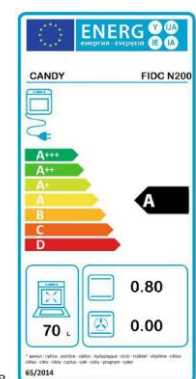

Horno eléctrico estático con ventilación CANDY FIDC N2000

- Horno estático con ventilador de refrigeración externo radial
- Capacidad 70 litros
- 2 Mandos giratorios
- 4 Funciones
- Eficiencia energética A
- Recetas y contenido extra a través de App hOn
- Limpieza Aquactiva
- Acabado negro
- Medidas: 59,5 an x 59,5 al x 56 fon cm
- 1 Bandeja y 1 rejilla