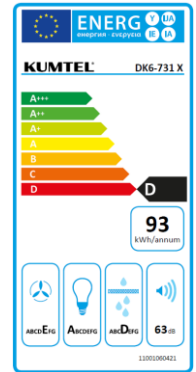

(*) Los electrodomésticos, fregadero y grifo se van actualizando, por lo que pueden no coincidir con los de imagen.

Electrodomésticos, fregadero y grifo:

Campana extractora KUMTEL DK6 – 731

- Capacidad de ventilación intensiva: 300 m³/h
- 3 Velocidades
- Control mediante botones
- Iluminación led
- Filtro de aluminio lavable en lavavajillas
- Dispone de opción de doble motor
- La campana incluye el tubo / chimenea por encima del motor
- Eficiencia energética D
- Acabado inox
- Medidas: 60 an x 15 al x 48 fon cm

Placa vitrocerámica CANDY CH64XB

- Vitrocerámica
- 4 Zonas de cocción
- Control central
- 10 Niveles de potencia
- Potencia total 6,5 kW
- Administración de energía: administración de potencias de 5 niveles
- Temporizador electrónico
- Alarma y apagado automático
- Seguridad niños
- Acabado negro
- Medidas: 59 an x 5 al x 52 fon cm