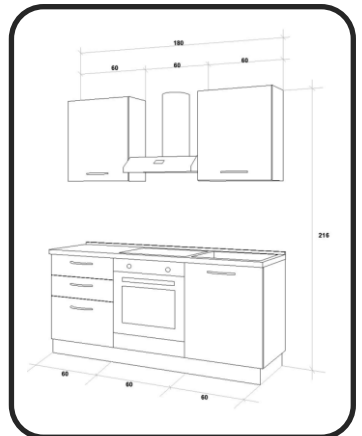

VERDE

131032

131033

CARACTERÍSTICAS Y MATERIALES:

Cocina GILDA GOLA. Cocina en pack en disposición izquierda o derecha (según posición de fregadero). Sistema gola en puertas y cajones y puertas de cierre suave.

COMPOSICIÓN L180

Módulos base: 1 de 60cm para horno (es recomendable utilizarla con función aspirante). 1 módulo de 60 cm con 2 cajones y 1 cesta. Y 1 módulo de 60cm para fregadero con 1 puerta.

Módulos pared: 1 Mueble de pared escurrer platos de 60cm con 1 puerta. Y 1 módulo de pared de 60 cm con 1 puerta.

(*) Los electrodomésticos, fregadero y grifo se van actualizando, por lo que pueden no coincidir con los de imagen.

Electrodomésticos, fregadero y grifo:

Campana extractora KUMTEL DK6 – 731

- Capacidad de ventilación intensiva: 300 m³/h
- 3 Velocidades
- Control mediante botones
- Iluminación led
- Filtro de aluminio lavable en lavavajillas
- Dispone de opción de doble motor
- La campana incluye el tubo / chimenea por encima del motor
- Eficiencia energética D
- Acabado inox
- Medidas: 60 an x 15 al x 48 fon cm