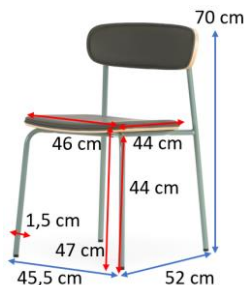

EMBALAJE:

1 BULTO 13 Kg

81 an x 68 al x 15 fon cm

DISPONIBILIDADE

Pack 2 unid.
Não-combinável

CORES:

BEGE-AZUL ESCURO 130475

CINZA-VERDE 130476

DIMENSÕES:

MATERIAIS E CARACTERÍSTICAS:

Cadeira fixa com estrutura metálica. Encosto e base em contraplacado. Assento estofado com pele sintética.

EMBALAGEM:

1 PACOTE 13 Kg
L81 x A68 x P15 cm