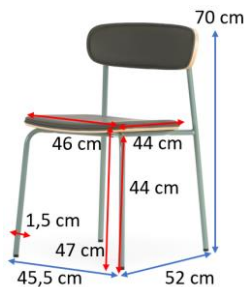

DISPONIBILIDAD

**Pack 2 uds.
No combinables**

COLORES:

BEIGE-AZUL OSCURO 130475

GRIS-VERDE 130476

DIMENSIONES:

MATERIALES Y CARACTERISTICAS:

Silla fija con estructura metálica.
Respaldo y base contrachapados.
Asiento tapizado con polipiel.

EMBALAJE:

1 BULTO 13 Kg

81 an x 68 al x 15 fon cm

DISPONIBILIDADE

Pack 2 unid.
Não-combinável

CORES:

BEGE-AZUL ESCURO 130475

CINZA-VERDE 130476

DIMENSÕES:

MATERIAIS E CARACTERÍSTICAS:

Cadeira fixa com estrutura metálica. Encosto e base em contraplacado. Assento estofado com pele sintética.

EMBALAGEM:

1 PACOTE 13 Kg
L81 x A68 x P15 cm