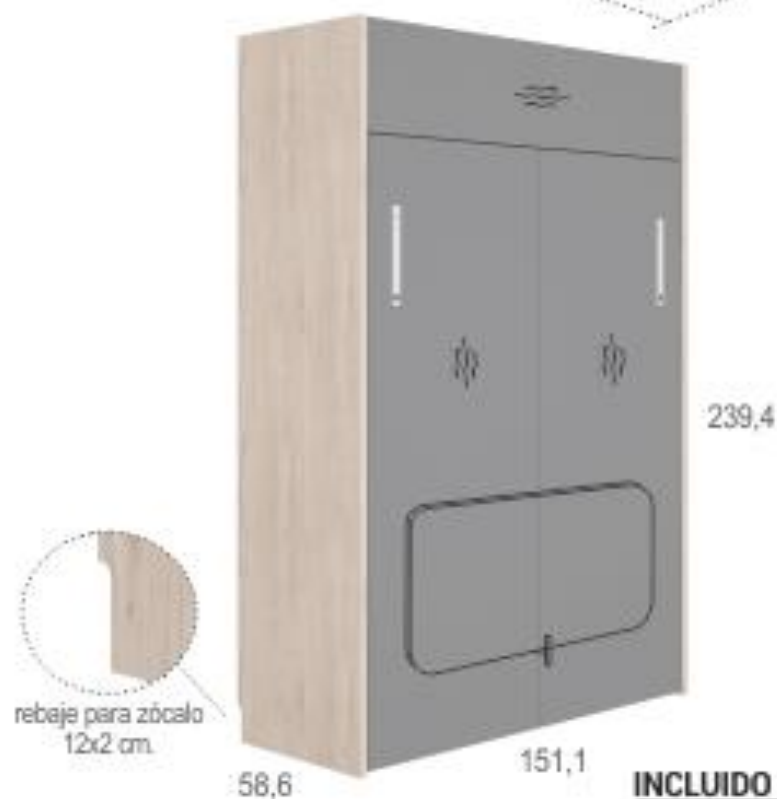

BLANCO

HORIZONTAL : 207,3 AN X 150,3 AL X 40,2 FON CM

COD. 130087

BLANCO

VERTICAL : 151,1 AN X 239,4 AL X 58,6 FON CM

COD. 130088

MATERIALES Y CARACTERISTICAS:

- Tablero de partículas melaminizado.
- Camas Abatibles 135x190cm : horizontal y vertical.
- Somier incluido.
- Se recomienda colchón de 22cm y 135x190cm.No incluido.

Hueco libre para colchón 22 cm.
Pata-tirador en color blanco o grafito.

NO ADMITE ESPECIALES

INCLUIDO EN LA CAMA ABATIBLE:

- Cubrepistones.
- Freno antigolpe y amortiguado.
- Tope rueda.
- Cinchas de sujeción de colchón.
- Bloqueo de seguridad antivuelco.
- Bastidor de aluminio lacado blanco con lamas de madera.
- Pata-Tirador.

Huevo libre para colchón 22 cm.
 Pata-tirador en color blanco o grafito.
 Puerta superior apertura push.

NO ADMITE ESPECIALES

INCLUIDO EN LA CAMA ABATIBLE:

- Cubrepistones.
- Freno antigolpe y amortiguado.
- Cinchas de sujeción de colchón.
- Bastidor de aluminio lacado blanco con lamas de madera.
- Pata-Tirador.