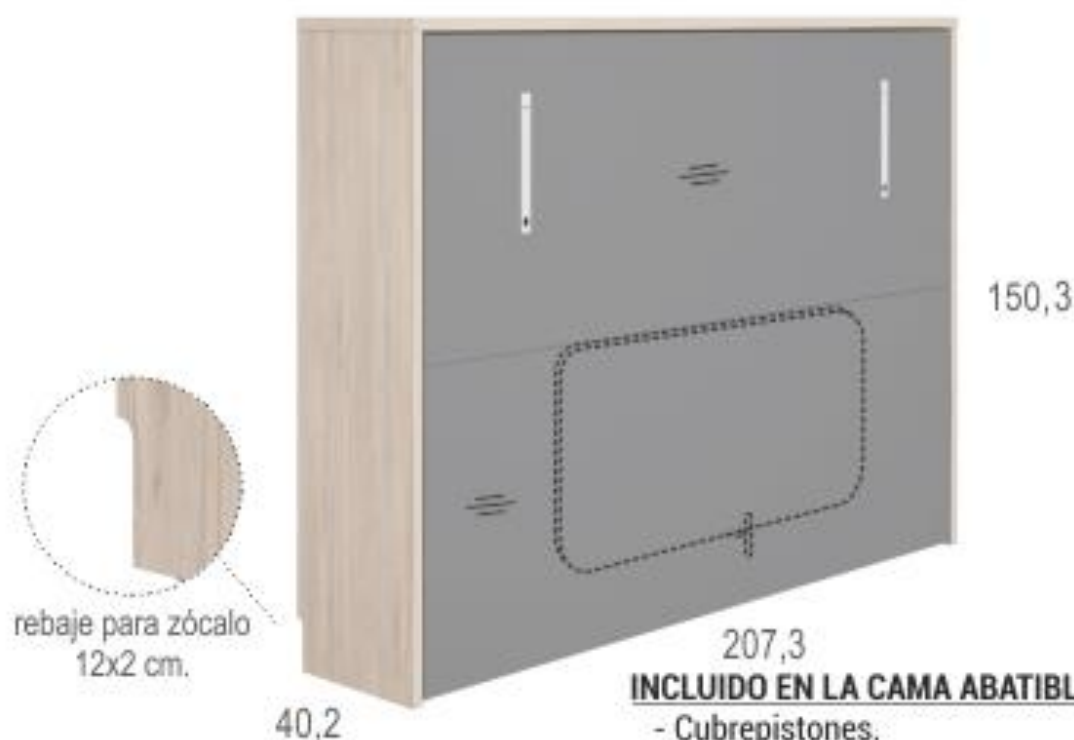

BLANCO

HORIZONTAL : 207,3 AN X 150,3 AL X 40,2 FON CM

COD. 130087

BLANCO

VERTICAL : 151,1 AN X 239,4 AL X 58,6 FON CM

COD. 130088

MATERIALES Y CARACTERISTICAS:

- Tablero de partículas melaminizado.
- Camas Abatibles 135x190cm : horizontal y vertical.
- Somier incluido.
- Se recomienda colchón de 22cm y 135x190cm.No incluido.

Hueco libre para colchón 22 cm.
Pata-tirador en color blanco o grafito.

NO ADMITE ESPECIALES

INCLUIDO EN LA CAMA ABATIBLE:

- Cubrepistones.
- Freno antigolpe y amortiguado.
- Tope rueda.
- Cinchas de sujeción de colchón.
- Bloqueo de seguridad antivuelco.
- Bastidor de aluminio lacado blanco con lamas de madera.
- Pata-Tirador.

Huevo libre para colchón 22 cm.
 Pata-tirador en color blanco o grafito.
 Puerta superior apertura push.

NO ADMITE ESPECIALES

INCLUIDO EN LA CAMA ABATIBLE:

- Cubrepistones.
- Freno antigolpe y amortiguado.
- Cinchas de sujeción de colchón.
- Bastidor de aluminio lacado blanco con lamas de madera.
- Pata-Tirador.