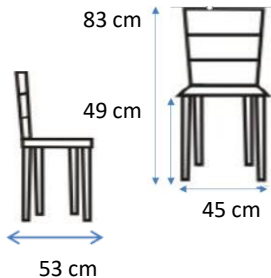

DISPONIBILIDAD

**Pack 4 uds.  
No combinables**

COLORES:

	BLANCO	129648
	NEGRO	129649

DIMENSIONES:

MATERIALES Y CARACTERISTICAS:

Silla fija con patas de acero. Asiento y respaldo fabricado con PP (polipropileno).

**EMBALAJE:**

1 BULTO 17,6 Kg

44 an x 56,5 al x 52 fon cm

DISPONIBILIDADE

**Pack 4 uds.  
No combinables**

CORES:

	BRANCO	129648
	PRETO	129649

DIMENSÕES:

MATERIAIS E CARACTERÍSTICAS:

Cadeira fixa com pernas de aço. Assento e encosto em PP (polipropileno).

**EMBALAGEM:**

1 PACOTE 17,6 Kg  
L44 x A56,5 x P68 cm