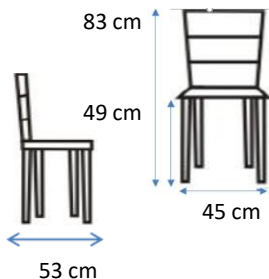

DISPONIBILIDAD

**Pack 4 uds.  
No combinables**

COLORES:

	BLANCO	129648
	NEGRO	129649

DIMENSIONES:

MATERIALES Y CARACTERISTICAS:

Silla fija con patas de acero. Asiento y respaldo fabricado con PP (polipropileno).

**EMBALAJE:**

1 BULTO 17,6 Kg

44 an x 56,5 al x 52 fon cm

DISPONIBILIDADE

**Pack 4 uds.  
No combinables**

CORES:

	BRANCO	129648
	PRETO	129649

DIMENSÕES:

MATERIAIS E CARACTERÍSTICAS:

Cadeira fixa com pernas de aço. Assento e encosto em PP (polipropileno).

**EMBALAGEM:**

1 PACOTE 17,6 Kg  
L44 x A56,5 x P68 cm