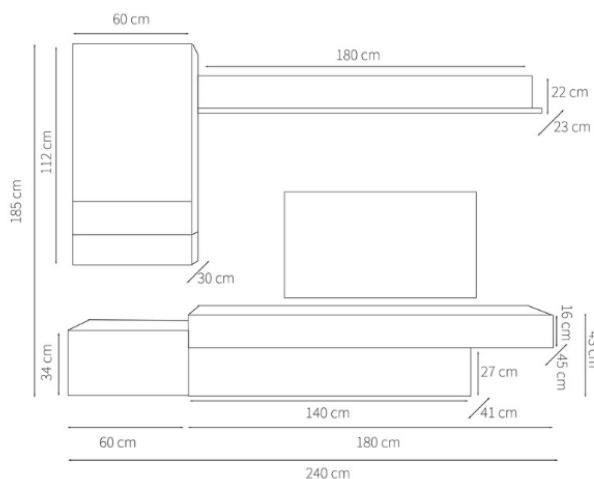

COMPACTO

HECTOR

**COMPACTO TV**  
240anx185alx45fon cm  
BLANCO/ROBLE

Cód. 129324

## CARACTERÍSTICAS:

- Estructura de melamina de 16mm de grosor.
- Número de bultos: 2
- Medidas Producto Embalado:  
70,5anx145,5alx10fon cm  
51anx184,5alx19fon cm