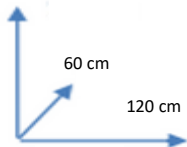

ESCRITORIO

FLASHES

COLOR

**NEGRO** Cód: 129117

- Superficie amplia en color negro
- Patas fabricadas en acero resistente
- Diseño electrónico
- Estructura sólida para uso prolongado y seguro

DIMENSIONES

91 cm

60 cm

120 cm

Conforama