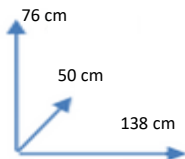

ESCRITORIO

SQUAD

COLOR

**ROBLE** Cód: 129114

- Tablero amplio con acabado en roble
- Patas fabricadas en metal de color negro
- Estructura sólida
- Diseño minimalista

DIMENSIONES

Conforama