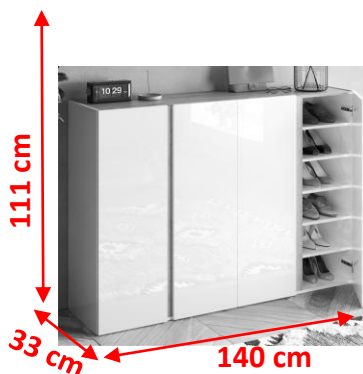

MUEBLE
AUXILIAR

BOLONIA

ZAPATERO

CARACTERÍSTICAS

- ESTRUCTURA EN PANEL DE PARTICULAS.
- ACABADO PUERTAS EN COLOR BLANCO LACADO.
- 4 PUERTAS BATIENTES.
- 20 ESTANTES INTERIORES.

COLORES

BLANCO/ROBLE

Cód. 128898

DIMENSIONES

CAPACIDAD

**CAPACIDAD
+18 PARES
DE ZAPATOS**

Conforama