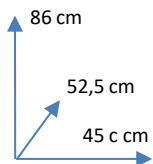

COLORES

Pack 4U

GRIS
128601

Pack 4U

BEIGE
128602

Pack 4U

Terracota
128603

DIMENSIONES:

MATERIALES Y CARACTERISTICAS:

- Silla con estructura de metal tapizada en tela.
- Grosor espuma asiento 18KG m3 y respaldo de 16 kg m3.
- Patas de acero color madera
- Número de bultos: 1 (Cada pack)
- Medidas Producto Embalado:
- 69anx43alx54fon cm
- No se pueden comprar separadas.