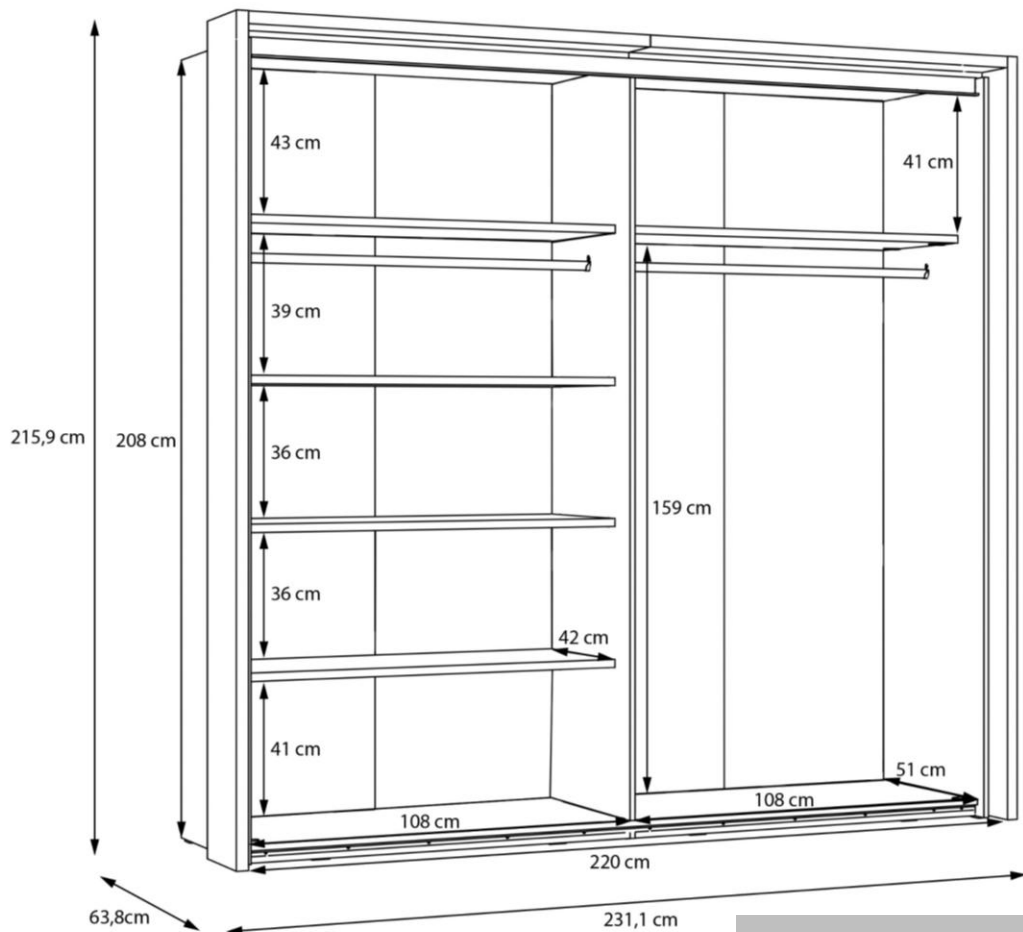

## DIMENSIONES

1	CAMA 150*190 + CABECERO + 2 MESITAS NOCHE	256,5 an x 119,7 al x 202,3 fon	Cód. 127633
2	ARMARIO 2 PUERTAS CORREDERAS CON 3 ESTANTES	231,1 an X 215,9 al x 63,8 fon	Cód. 127635
3	CÓMODA 3 CAJONES	99,8 an X 79,9 al x 41,5 fon	Cód. 127632
4	TOCADOR CON ESPEJO + 2 CAJONES	114,5 an X 147,1 al x 41,3 fon	Cód. 127636

## CARACTERÍSTICAS

- Estructura en panel de partículas de 22mm
- Lámparas montadas en el cabecero.
- Somier no incluidos
- Tiradores negros metálicos

Cód. 127635

Cód. 127636

Cód. 127632