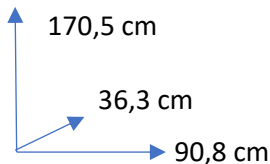

EMBALAJE: 1 Bulto 52 an x 95,5 al x 15 fon cm 37,5 Kg.

Conforama

LOUCEIRO

SAFRA

DISPONIBILIDADE

CORES:

BRANCO/MADEIRA CÓD. 127268

DIMENSÕES: