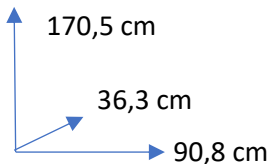

BUFFET

SAFRA

DISPONIBILIDAD

COLORES:

BLANCO/MADERA CÓD. 127268

DIMENSIONES:

MATERIALES Y CARACTERÍSTICAS:

Mueble auxiliar de cocina con 4 puertas, 2 cajones y 1 hueco exterior para microondas de 23 litros. Mueble fabricado con melamina, tiradores de plástico, bisagras y guías de metal y patas de plástico con regulación de altura.

EMBALAJE: 1 Bulto 52 an x 95,5 al x 15 fon cm 37,5 Kg.

Conforama

LOUCEIRO

SAFRA

DISPONIBILIDADE

CORES:

BRANCO/MADEIRA CÓD. 127268

DIMENSÕES: