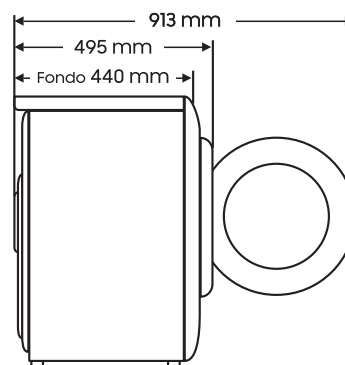

### Fondo reducido

A	B	C	D	E	F	G
<b>A</b>						
Modelo	EAN	Capacidad	Centrifugado	Número programas	Color lavadora/ puerta	Peso neto
<b>WW70FG3M05TWE</b>	<b>8806097015819</b>	7Kg	1.400 rpm	12	Blanco / Blanca	57 kg