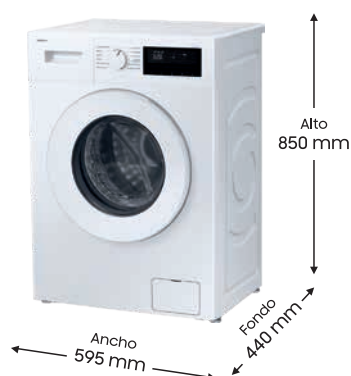

Fondo reducido

A	B	C	D	E	F	G
A						
Modelo	EAN	Capacidad	Centrifugado	Número programas	Color lavadora/ puerta	Peso neto
WW70FG3M05TWE	8806097015819	7Kg	1.400 rpm	12	Blanco / Blanca	57 kg