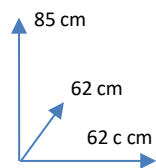

## DIMENSIONES:

## MATERIALES Y CARACTERISTICAS:

- Silla giratoria con rotación de 360°.
- Asiento y respaldo tapizados en terciopelo.
- Número de Bultos: 2 (cada pack)
- Medidas Producto Embalado:
  - 66anx64alx56fon cm
  - 54anx43alx51fon cm
- No se pueden comprar separadas.