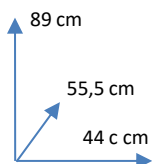

COLORES:

Pack 4U Pack 4U Pack 4U Pack 4U

BEIGE
125910GRIS
125911NEGRO
125912VERDE
125913

DIMENSIONES:

MATERIALES Y CARACTERISTICAS:

- Silla con estructura de metal tapizada en tela.
- Grosor espuma asiento de 22kg m3.
- Patas de metal negro.
- Número de bultos: 1 (Cada pack)
- Medidas Producto Embalado:
• 40anx49alx67fon cm
- No se pueden comprar separadas.