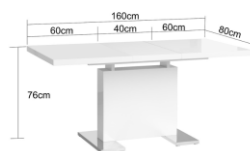

MESA DE COMEDOR
120anx76alx80on cm
Cód 125654

BLANCO BRILLO

MATERIALES Y CARACTERISTICAS:

- Mesa de comedor rectangular extensible 120-160 cm
- Tablero en MDF de 25mm de grosor color blanco brillo
- Pie central blanco brillo, en tablero hueco de 120mm de grosor, con chapa de acero inoxidable de 25 mm de grosor.
- Número de bultos: 2
- Medidas producto embalado: 130anx13alx90fon cm.
70anx20alx70fon cm