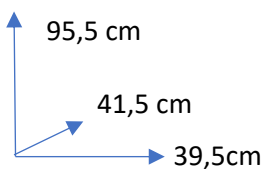

DISPONIBILIDAD

COLORES:

 MADERA/NEGRO 125567

EMBALAJE: 1 Bulto 20,8 Kg.  
134,5 an x 21 al x 42,5 fon cm

MATERIALES Y CARACTERISTICAS:

Conjunto de mesa alta + 2 taburetes.  
Sobre y asiento de MDF con cubierta  
de PVC. Estructura de tubo de acero  
con recubrimiento de polvo negro.

DIMENSIONES:

**MESA****SILLA**

DISPONIBILIDADE

CORES:

 MADEIRA/PRETO 125567

EMBALAGEM: 1 Pacote 20,8 Kg.  
L134,5 x A21 x P42,5 cm

MATERIAIS E CARACTERÍSTICAS:

Conjunto de mesa alta + 2 bancos.  
Superfície e assento em MDF com  
revestimento em PVC. Estrutura de  
tubo de aço com revestimento em  
pó preto.

DIMENSÕES:

**MESA****CADEIRA**