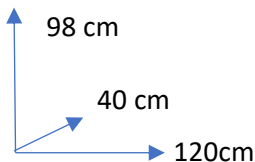

DISPONIBILIDAD

COLORES:

 MADERA/NEGRO 125567

EMBALAJE: 1 Bulto 20,8 Kg.  
134,5 an x 21 al x 42,5 fon cm

MATERIALES Y CARACTERISTICAS:

Conjunto de mesa alta + 2 taburetes.  
Sobre y asiento de MDF con cubierta  
de PVC. Estructura de tubo de acero  
con recubrimiento de polvo negro.

DIMENSIONES:

**MESA****SILLA**

DISPONIBILIDADE

CORES:

 MADEIRA/PRETO 125567

EMBALAGEM: 1 Pacote 20,8 Kg.  
L134,5 x A21 x P42,5 cm

MATERIAIS E CARACTERÍSTICAS:

Conjunto de mesa alta + 2 bancos.  
Superfície e assento em MDF com  
revestimento em PVC. Estrutura de  
tubo de aço com revestimento em  
pó preto.

DIMENSÕES:

**MESA****CADEIRA**