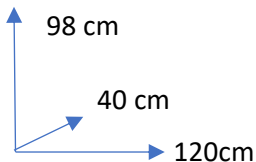

DISPONIBILIDAD

COLORES:

 MADERA/NEGRO 125567

EMBALAJE: 1 Bulto 20,8 Kg.  
134,5 an x 21 al x 42,5 fon cm

MATERIALES Y CARACTERISTICAS:

Conjunto de mesa alta + 2 taburetes.  
Sobre y asiento de MDF con cubierta  
de PVC. Estructura de tubo de acero  
con recubrimiento de polvo negro.

DIMENSIONES:

**MESA****SILLA**

DISPONIBILIDADE

CORES:

 MADEIRA/PRETO 125567

EMBALAGEM: 1 Pacote 20,8 Kg.  
L134,5 x A21 x P42,5 cm

MATERIAIS E CARACTERÍSTICAS:

Conjunto de mesa alta + 2 bancos.  
Superfície e assento em MDF com  
revestimento em PVC. Estrutura de  
tubo de aço com revestimento em  
pó preto.

DIMENSÕES:

**MESA****CADEIRA**