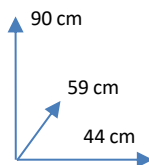

COLORES:

PACK DE 4

GRIS
125441

DIMENSIONES:

MATERIALES Y CARACTERISTICAS:

- Silla con asiento y respaldo tapizados en tela.
- Estructura de metal con patas color negro.
- Espuma del asiento de 20kgs/m3.
- Número de Bultos: 1 (cada pack)
- Medidas Producto Embalado: 50anx48alx64fon.
- No se pueden comprar separadas.