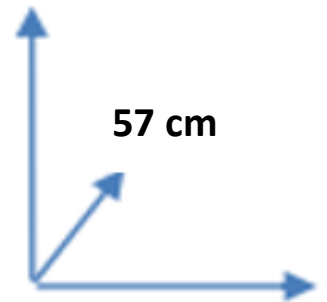

DISPONIBILIDAD

COLORES

NEGRO
Cód. 127315

DIMENSIONES

131 cm

57 cm

68 cm

MATERIALES Y CARACTERISTICAS