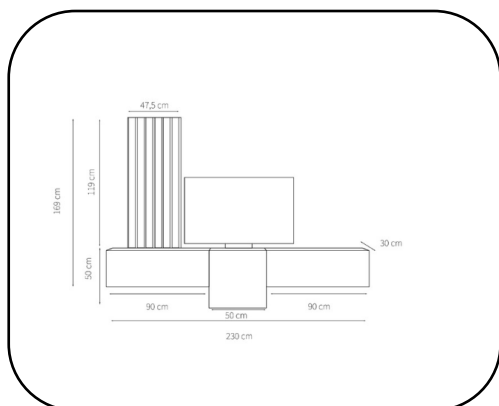

Cód 125225  
Ébano/Roble

### COMPACTO TV ARAMIS 3.1

230anx 169alx30fon cm.

Cód 125224  
Blanco/Roble

- Compacto tv compuesto por 2 muebles tv de 90cm de ancho cada uno.
- 1 Panel de 47,5anx119al cm.
- Estructura de melamina de 16mm de grosor.
- Número de bultos: 4 ( cada compacto)
- Puerta abatible en ambos muebles.
- Medidas producto embalado: 0,965anx0,405alx0,095fon  
0,965anx0,405alx0,095fon  
0,655anx0,615alx0,105fon  
1,315anx0,655alx0,045fon