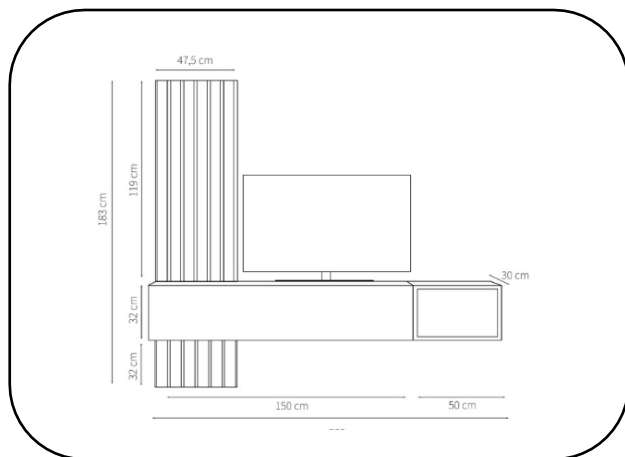

Cód 125219
Ébano/Roble

COMPACTO TV ARAMIS 2.1
200anx 183alx30fon cm.

Cód 125218
Blanco/Roble

- Estructura en melamina con 16mm de grosor.
- Puerta abatible
- 2 Paneles, uno de 47,5anx119al cm y otro de 47,5anx32al cm
- Número de bultos: 4 (cada compacto)
- Medidas producto embalado: 1,565alx0,405anx0,095fon
0,615alx0,345anx0,105fon
1,315alx0,655anx0,045fon
0,655alx0,655anx0,045fon