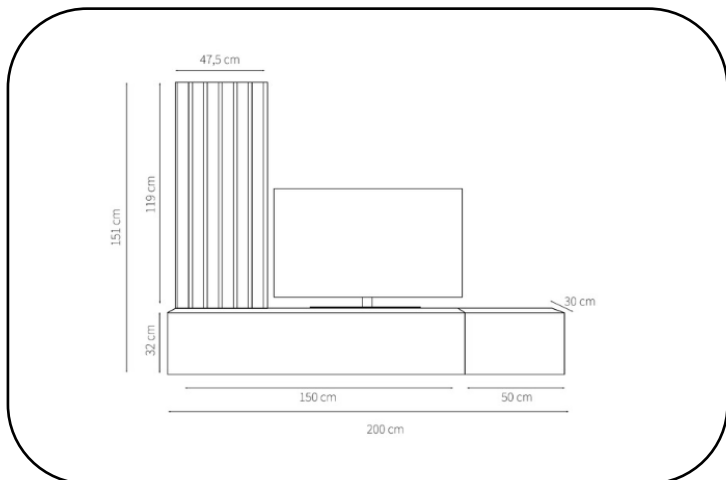

Cód 125217
Ébano/Roble

COMPACTO TV ARAMIS 1.1
200anx 151alx30fon cm.

Cód 125216
Blanco/Roble

- Estructura en melamina con 16mm de grosor.
- Puerta abatible
- Panel de 47,5anx119al cm
- Número de bultos: 3 (cada compacto)
- Medidas producto embalado: 1,565alx0,405anx0,095fon
0,645alx0,385anx0,105fon
1,315alx0,655anx0,045fon