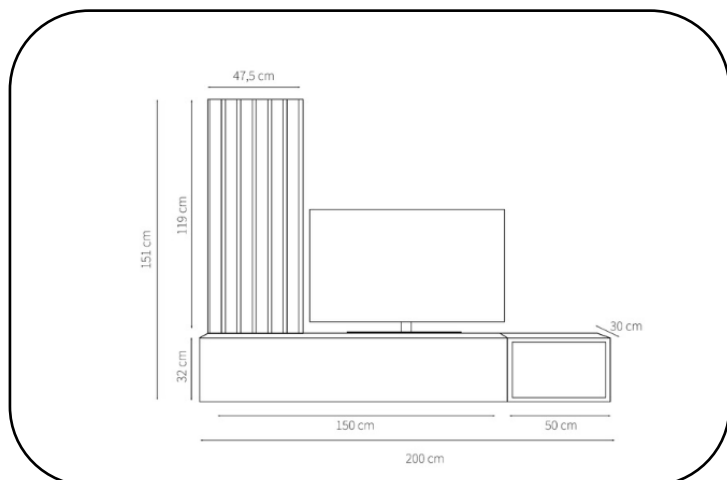

Cód 125214  
Ébano/Roble

**COMPACTO TV ARAMIS 1.1**  
200an.x 151 al x 30 fon cm.

Cód 125215  
Blanco/Roble

- Estructura de melamina con 16mm de grosor.
- Puerta abatible.
- Panel de 47,5anx119al cm
- Número de bultos: 3 ( cada compacto)
- Medidas producto embalado: 1,565alx0,405anx0,095fon  
0,615alx0,345anx0,105fon  
1,315alx0,655anx0,045fon