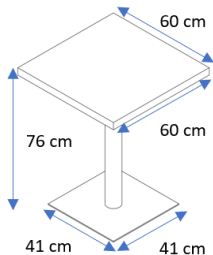

DISPONIBILIDAD

COLORES:

Cód. 125132

DIMENSIONES:

MATERIALES Y CARACTERISTICAS:

Mesa fija com encimera de tablero hueco de MDF y melamina. Borde de la mesa de PVC. Pata de 7,5 cm Φ y base de pata de metal, ambos recubiertos em polvo negro. Soporte de peso máximo es de 75 kg.

EMBALALE: 2 BULTOS

- 69,5 an x 12 al x 69,5 fon cm 18,6 Kg
- 78 an x 10 al x 10 fon cm 0,7 Kg

DISPONIBILIDADE

CORES:

Cód. 125132

DIMENSÕES:

MATERIAIS E CARACTERÍSTICAS:

Mesa fixa com tampo de tabuleiro oco em MDF e melamina. Borda da mesa em PVC. Pé de 7,5 cm Φ e base do pé em metal, ambos revestidos a pó preto. O suporte de peso máximo é de 75 kg.

EMBALAGEM: 2 PACOTES

1. L69,5 x A12 x P69,5 cm 18,6 Kg
2. L78 x A10 x P10 cm 0,7 Kg