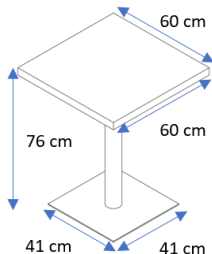

DISPONIBILIDAD

COLORES:

Cód. 125132

DIMENSIONES:

MATERIALES Y CARACTERISTICAS:

Mesa fija com encimera de tablero hueco de MDF y melamina. Borde de la mesa de PVC. Pata de 7,5 cm Φ y base de pata de metal, ambos recubiertos em polvo negro. Soporte de peso máximo es de 75 kg.

EMBALALE: 2 BULTOS

- 69,5 an x 12 al x 69,5 fon cm 18,6 Kg
- 78 an x 10 al x 10 fon cm 0,7 Kg

DISPONIBILIDADE

CORES:

Cód. 125132

DIMENSÕES:

MATERIAIS E CARACTERÍSTICAS:

Mesa fixa com tampo de tabuleiro oco em MDF e melamina. Borda da mesa em PVC. Pé de 7,5 cm Φ e base do pé em metal, ambos revestidos a pó preto. O suporte de peso máximo é de 75 kg.

EMBALAGEM: 2 PACOTES

1. L69,5 x A12 x P69,5 cm 18,6 Kg
2. L78 x A10 x P10 cm 0,7 Kg