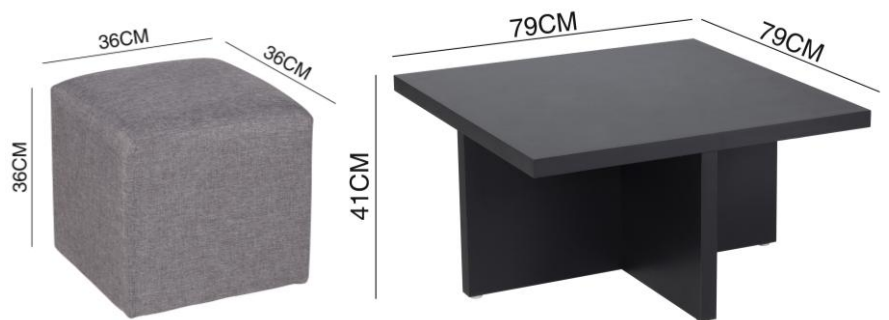

SET MESA CENTRO

IDARA

COLORES:

DIMENSIONES:

MESA NEGRO
PUFFS GRIS
Cód.: 124991

CARACTERISTICAS Y MATERIALES:

- Set mesa de centro con 4 puffs.
- Tablero mesa de MDF de 38mm y PUFFS con estructura de MDF y espuma forrados con tela.
- Peso máximo soportado mesa: 50kg / Puffs 130kg
- Número de bultos embalaje: 2.
Bulto 1: 86an x 12al x 86fon cm
Bulto 2: 76an x 37,5al x 75,5fon cm