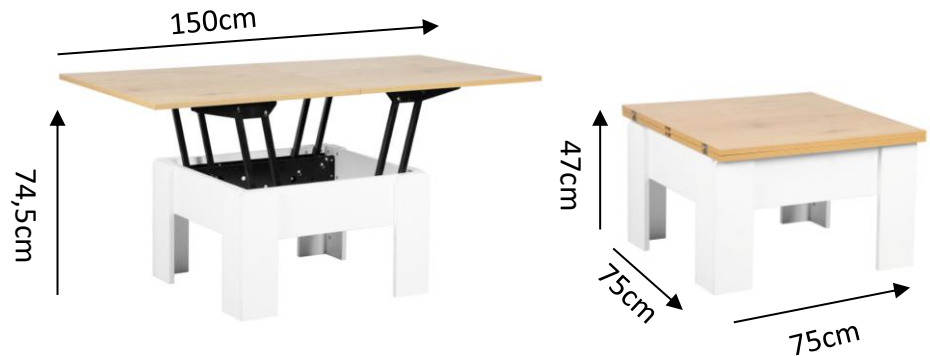

COLOR:

BLANCO/MADERA
COD.: 124977

DIMENSIONES:

CARACTERISTICAS Y MATERIALES:

- Mesa de centro elevable y extensible
- Tablero de MDF de 18mm.
- Número de Bultos: 2.
- Medidas de producto embalado:
Bulto 1: 86an x 12,5al x 81,5fon cm
Bulto 2: 68an x 12,5al x 18,5fon cm