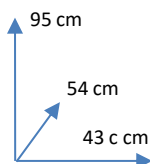

COLORES:

Pack de 4 unid

GRIS
124891

Pack de 4 unid

PU NEGRO
124890

DIMENSIONES:

MATERIALES Y CARACTERISTICAS:

- Sillas tapizadas en PU negro y tela gris
- Tablero de madera contrachapada de 11 mm con espesura regular de 22kg m3.
- Patas de metal negro.
- Número de bultos: 1 (Cada pack)
- Medidas Producto Embalado:
21anx108alx44fon cm
- No se pueden comprar separadas.