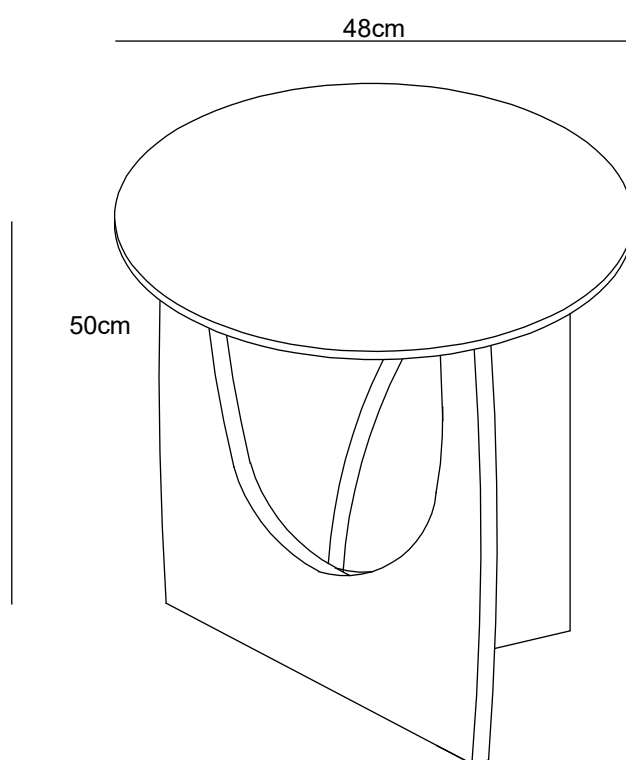

## IRIA MESA DE CENTRO REDONDA FIJA /IRIA MESA DE CENTRO REDONDA FIXA

CONFORAMA CODE(S)

124774 NEGRO/PRETO

ES