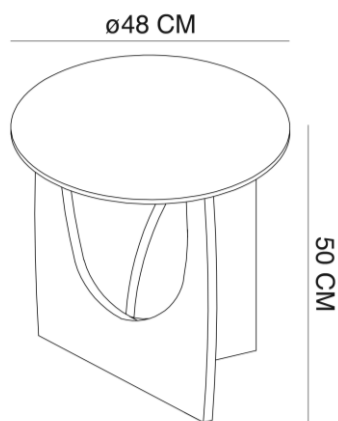

## COLOR:

NEGRO  
Cód.: 124774

## DIMENSIONES:

## CARACTERISTICAS Y MATERIALES:

- Mesa de centro fija.
- Estructura en MDF de 18mm de grosor con chapa de fresno en color negro.
- Número de Bultos: 1.
- Medidas de producto embalado:  
59,5an x 10al x 55,5fon cm