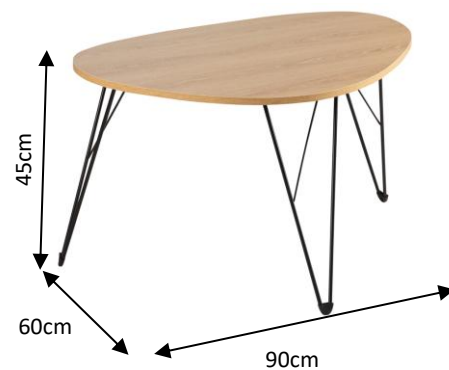

COLOR:

Roble y Negro
Cód.: 124760

DIMENSIONES:

CARACTERISTICAS Y MATERIALES:

- Set de 2 mesa de centro.
- Estructura de MDF de 15mm con patas metálicas.
- Medidas: Principal 90an x 45al x 60fon cm. Secundaria 60an x 38al x 40fon cm.
- Número de Bultos: 1.
- Medidas de producto embalado: 98an x 13al x 67fon cm.