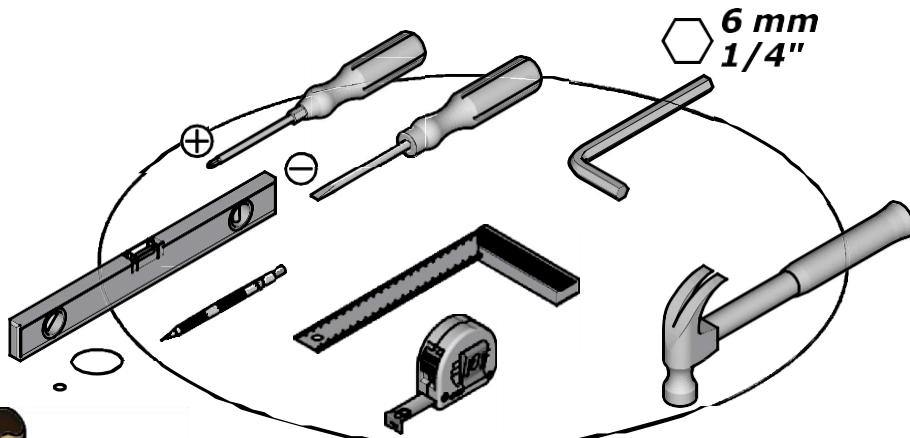

CR

NAPUTCI ZA MONTAŽU

HU

ÖSSZESZERELÉSI UTASÍTÁSOK

تعليمات التركيب (ع)

2h30.

Fabriqué en France
Made in France

184460