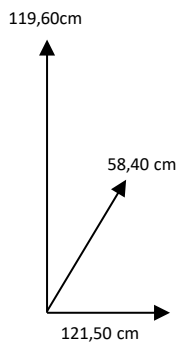

DISPONIBILIDAD

COLORES:

124622 Negro/Roble

DIMENSIONES:

MATERIALES Y CARACTERISTICAS:

Estructura de panel de partículas 15 y encimera de 18 mm.
1 cajón con guías metálicas de bolas (dim. 37x8x36 cm)
1 puerta con espacio para las carpetas.
1 nicho, 2 estantes (33x12 cm) (86x12 cm), 3 cintas elásticas para colocar los recordatorios, puerto USB y un hueco para los cables.