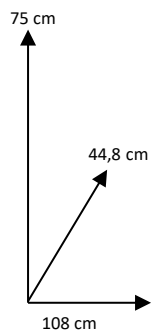

COLORES:

124620
Blanco mate

DIMENSIONES:

MATERIALES Y CARACTERISTICAS:

Estructura de panel de MDF de 15mm recubierto con melamina de color blanco con acabado mate.
1 cajón con guías metálicas.
1 puerta con espacio para las carpetas.