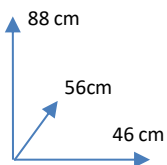

GIRATORIA

COLORES:

BEIGE
Cód 124563GRIS
Cód 124584

DIMENSIONES:

MATERIALES Y CARACTERISTICAS:

- Silla de comedor giratoria con estructura de metal negro.
- Asiento y respaldo, tapizados en tela . Espuma del asiento 20kg m3 y del respaldo 18kg m3.
- Número de bultos: 1
- Medidas producto embalado: 73,5anx50alx59fon cm