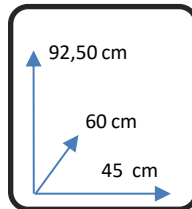

## DIMENSIONES:

PACK DE 2    PACK DE 2    PACK DE 2    PACK DE 2

AZUL CL  
124557

AZUL PETROLEO  
124558

GRIS CL  
124555

TAUPE  
124556

## MATERIALES Y CARACTERISTICAS:

- Silla con asiento y respaldo tapizados en tela, con espuma del asiento de 24m3kg.
- Estructura de madera de pino y patas de color blanco.
- Número de Bultos: 1 (cada pack)
- Medidas Producto Embalado: 31anx46alx94fon.
- No se pueden comprar separadas.