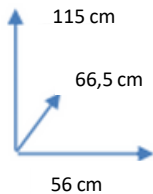

SILLA DE OFICINA

KASHI

DIMENSIONES

COLORES

BEIGE

Cód: 124488

Conforama