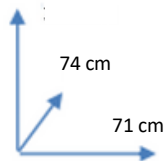

# NEKANE

COLORES

NEGRO Y AZUL

Cód: 124476

NEGRO Y ROJO

Cód: 124475

DIMENSIONES

140 cm