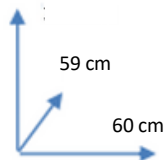

SILLA DE OFICINA

PADMA

COLORES

AZUL

Cód: 124325

BEIGE

Cód: 124326

Peso máximo recomendado: 110 kg

DIMENSIONES

103 cm

Conforama