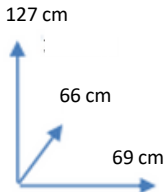

SILLA DE OFICINA

FURY

COLORES

NEGRO
Cód: 124323

DIMENSIONES

Peso máximo recomendado: 100 kg

Conforama