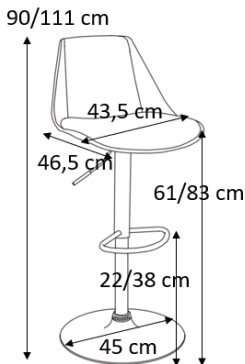

DISPONIBILIDAD

**Pack 2 uds.  
No combinables**

COLORES:

	VERDE	123978
	GRIS	123979

DIMENSIONES:

MATERIALES Y CARACTERISTICAS:

Taburete giratorio ajustable en altura mediante elevador de gas. Asiento y respaldo de polipropileno (PP), asiento acolchado con espuma y tapizado con tela. Base, pie y reposapiés de metal cromado.

DISPONIBILIDADE

**Pack 2 unid.**  
**Não-combinável**

CORES:

	VERDE	123978
	CINZA	123979

DIMENSÕES:

MATERIAIS E CARACTERÍSTICAS:

Banco giratório ajustável em altura por elevador a gás. Assento e encosto em polipropileno (PP), assento acolchoado com espuma e estofado com tecido. Base, pé e apoio para os pés em metal cromado.