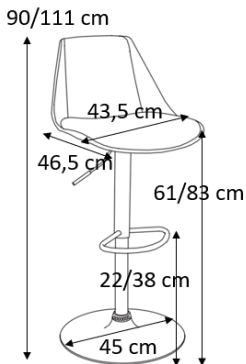

DISPONIBILIDAD

**Pack 2 uds.  
No combinables**

COLORES:

	VERDE	123978
	GRIS	123979

DIMENSIONES:

MATERIALES Y CARACTERISTICAS:

Taburete giratorio ajustable en altura mediante elevador de gas. Asiento y respaldo de polipropileno (PP), asiento acolchado con espuma y tapizado con tela. Base, pie y reposapiés de metal cromado.

DISPONIBILIDADE

**Pack 2 unid.**  
**Não-combinável**

CORES:

	VERDE	123978
	CINZA	123979

DIMENSÕES:

MATERIAIS E CARACTERÍSTICAS:

Banco giratório ajustável em altura por elevador a gás. Assento e encosto em polipropileno (PP), assento acolchoado com espuma e estofado com tecido. Base, pé e apoio para os pés em metal cromado.