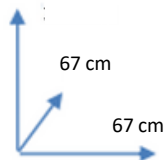

# LORD

**TOP  
CONFO**

CALIDAD AL  
MEJOR PRECIO

**DIMENSIONES**

**CORES**

**NEGRO**  
Cód: 123825

110 cm

**Conforama**